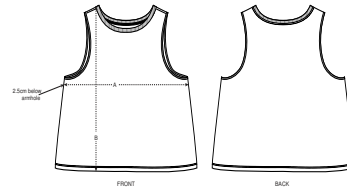

NEW STYLE

DONNA TANK  
**STELLA DANCER**

STTW038

**Canotta corta da donna**

Jersey semplice  
100% cotone biologico filato e pettinato  
120 GSM

- Senza maniche
- Collo e giromanica a costine 1x1
- Nastrino di rinforzo in jersey
- Doppia impuntura stretta sul bordo inferiore

VESTIBILITÀ COMODA

XS	S	M	L	XL
----	---	---	---	----

Size guide

SIZES	XS	S	M	L	XL
A Half Chest	45.5	48	51	54	56
B Body Length	52	54	56	58	59

Printing Specifications

Compatibile con tutti i tipi di personalizzazione. Consultate la nostro sito web per maggiori informazioni.